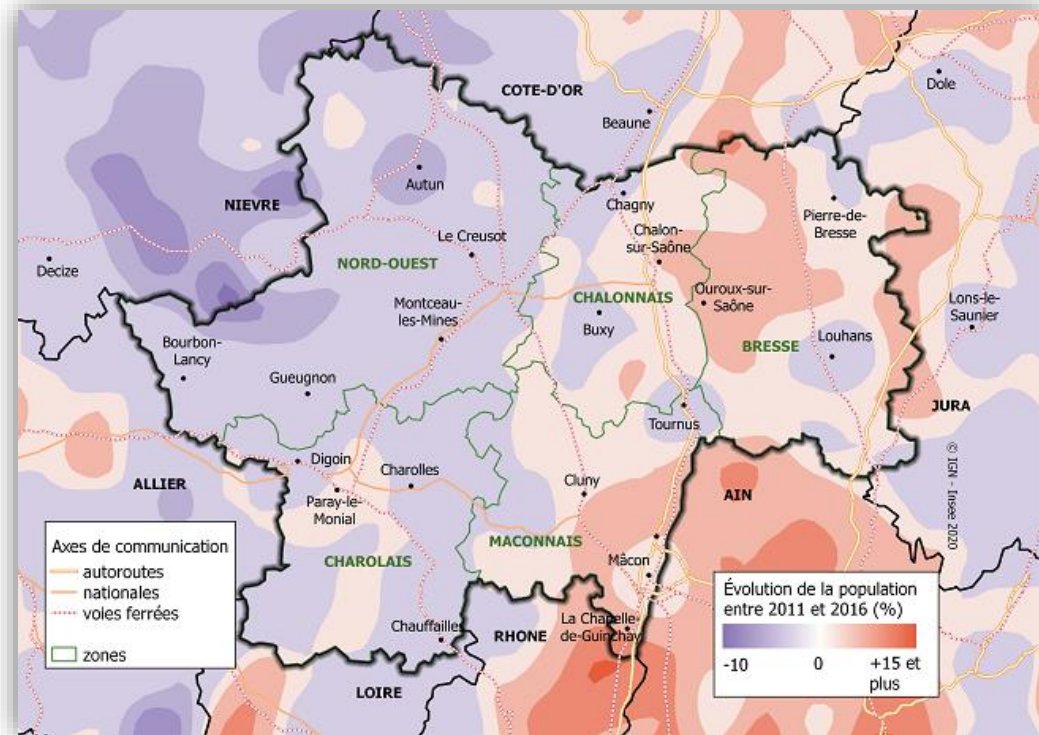

DISTRICT SAONE ET LOIRE DE FOOTBALL

SECTEURS – SOUS SECTEURS
Projet MARS 2021

LA SAONE ET LOIRE : EN CHIFFRES

- * Avec une population estimée de 548 000 habitants au 1^{er} janvier 2020, la **Saône-et-Loire** est le département le plus peuplé de la région Bourgogne-Franche-Comté.
- * Mais la dynamique démographique n'est plus au rendez-vous ; sa population est en baisse depuis 2013
- * Superficie de 8 574,7 km² (18 % de la superficie de la Bourgogne Franche Comté)

LE DISTRICT : EN CHIFFRES

* 146 CLUBS

* 16 998 LICENCIES

* Base 2020 2021

* 19 ELUS

* 6 SALARIES

LE DISTRICT : 5 SECTEURS

- * Méthode :
- * Un découpage en se basant sur les arrondissements (source CD71).
 - * 5 arrondissements.
 - * On intègre AUTUN 1 et 2 dans un secteur tout en se gardant la possibilité de traiter via la sous sectorisation cette partie « isolée » de notre District.
- * Et une sous sectorisation par CANTONS afin de coller au plus près à la politique du territoire.
 - * Un sous secteur, un (ou quelques) canton (s), un interlocuteur « politique », une dynamique de territoire.

LES 25 CANTONS

IGN - 2018 Reproduction interdite

LE DISTRICT : 5 SECTEURS

- * Secteur 1: *Grand Charolais*
- * Secteur 2: *Autunois et CUCM*
- * Secteur 3: *Mâconnais*
- * Secteur 4: *Chalonnais*
- * Secteur 5: *Bresse 71*