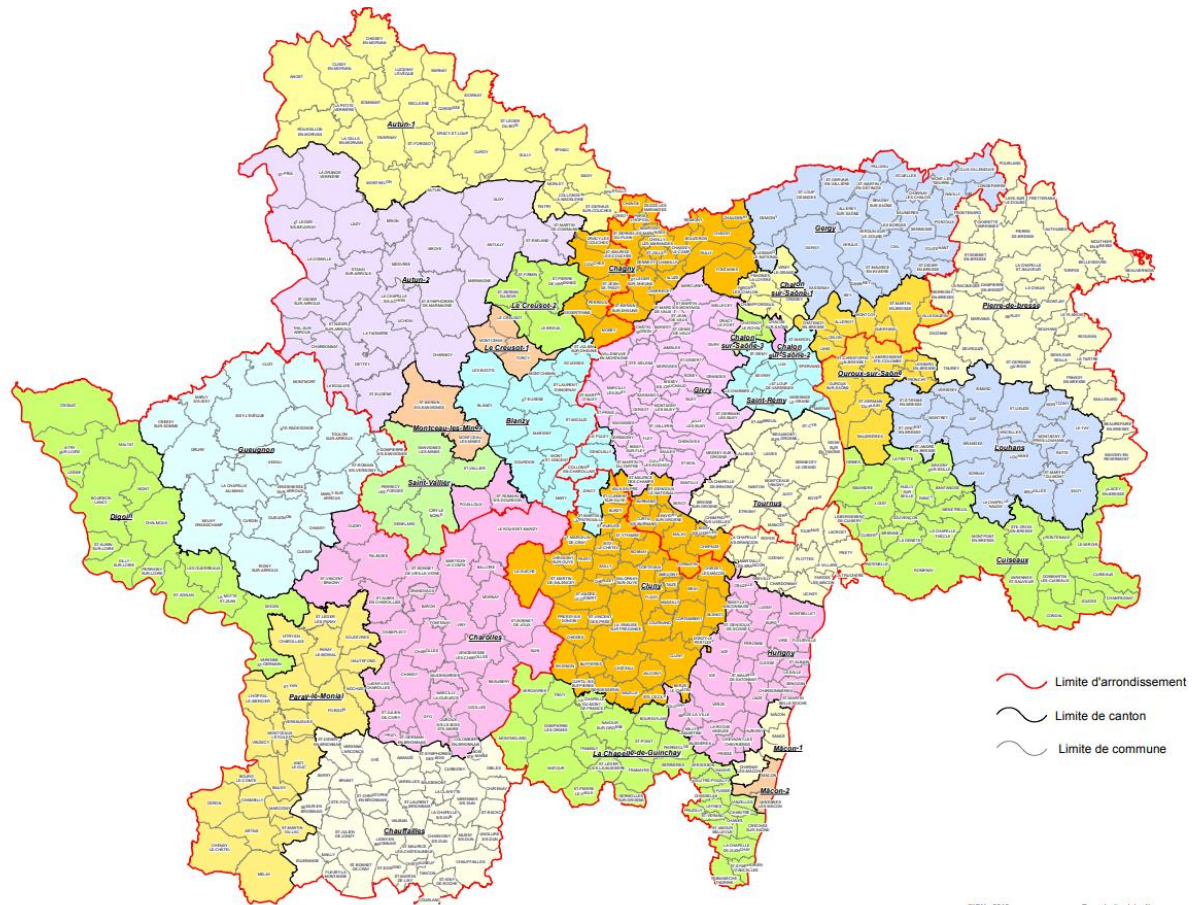

DISTRICT SAONE ET LOIRE DE FOOTBALL

SECTEURS – SOUS SECTEURS
Projet MARS 2021

LA SAONE ET LOIRE : EN CHIFFRES

- * Avec une population estimée de 548 000 habitants au 1^{er} janvier 2020, la **Saône-et-Loire** est le département le plus peuplé de la région Bourgogne-Franche-Comté.
- * Mais la dynamique démographique n'est plus au rendez-vous ; sa population est en baisse depuis 2013
- * Superficie de 8 574,7 km² (18 % de la superficie de la Bourgogne Franche Comté)

LE DISTRICT : EN CHIFFRES

* 146 CLUBS

* 16 998 LICENCIES

* Base 2020 2021

* 19 ELUS

* 6 SALARIES

LE DISTRICT : 5 SECTEURS

- * Méthode :
- * Un découpage en se basant sur les arrondissements (source CD71).
 - * 5 arrondissements.
 - * On intègre AUTUN 1 et 2 dans un secteur tout en se gardant la possibilité de traiter via la sous sectorisation cette partie « isolée » de notre District.
- * Et une sous sectorisation par CANTONS afin de coller au plus près à la politique du territoire.
 - * Un sous secteur, un (ou quelques) canton (s), un interlocuteur « politique », une dynamique de territoire.

LES 25 CANTONS

IGN - 2018 Reproduction interdite

LE DISTRICT : 5 SECTEURS

- * Secteur 1: *Grand Charolais*
- * Secteur 2: *Autunois et CUCM*
- * Secteur 3: *Mâconnais*
- * Secteur 4: *Chalonnais*
- * Secteur 5: *Bresse 71*

Il faut donner un nom à chaque secteur, associer une couleur.

**1 secteur = deux élus du CD
10 personnes
En charge de trouver un référent pour chaque sous secteur (canton).**

1 sous secteur = 1 canton ou plusieurs cantons (un responsable de secteur peut être en charge d'un sous secteur).