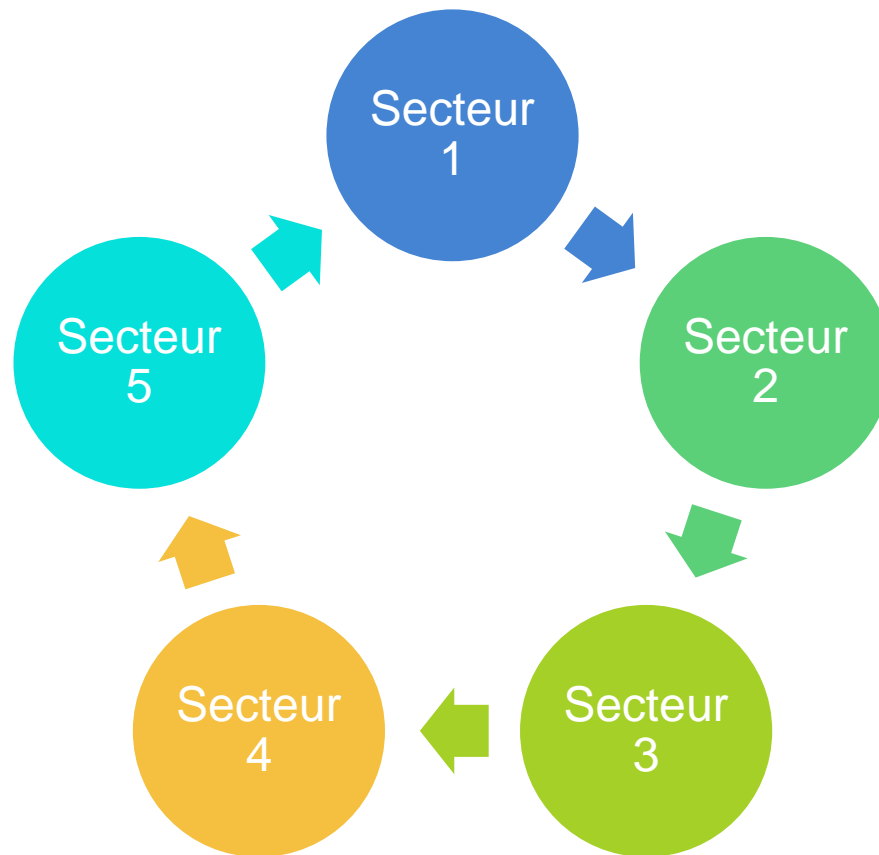

LE DISTRICT : ANIMER LES SECTEURS

Identifier les responsables de SECTEUR (10 personnes).

Réunir les responsables de SECTEUR (10 personnes).