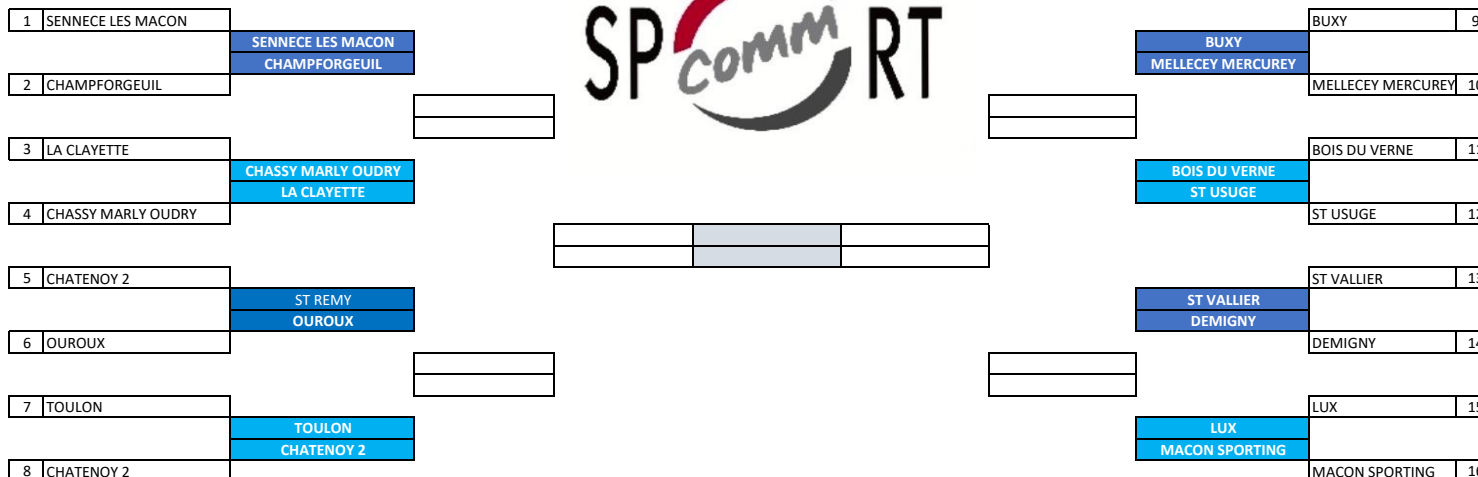

Coupe District Féminine à 8

QUALIFIES
 VARENNE ST YAN
 S.G.P.B
 GUEUGNON
 MOROGES
 MACON UF
 LA CLAYETTE
 SAGY
 TRAMAYES

1	MOROGES	MOROGES	TRAMAYES	5
		LA CLAYETTE	TRAMAYES	
2	LA CLAYETTE		MACON UF	6
			MACON UF	
3	VARENNE ST YAN	VARENNE ST YAN	S.G.P.B	7
		GUEUGNON	S.G.P.B	
4	GUEUGNON		SAGY	8
			SAGY	

COUPE SPORT COMM

QUALIFIES	
CHASSY MARLY OUDRY	D3
MELLECEY MERCUREY	D2
CHAMPFORGEUIL	D2
BOIS DU VERNE	D2
MACON SPORTING	D2
CHATENOY 2	D2
TOULON	D2
ST USUGE	D2
BUXY	D2
ST VALLIER	D2
SENNECE LES MACON	D2
DEMIGNY	D2
LUX	D1
LA CLAYETTE	D1
ST REMY	D1
OUROUX	D1

COUPE CREDIT AGRICOLE

QUALIFIES	
ABERGEMENT DE CUISERY 2	D4
CLUNY FOOT	D4
SORNAY 2	D4
CLESSE 2	D4
CIRY 2	D3
RULLY 2	D3
ETANG 2	D3
SANVIGNES 3	D3
GERGY 2	D3
TORCY 2	D3
RIGNY 2	D3
SUD FOOT 71 3	D3
MERVANS 2	D3
VARENNE ST YAN 2	D3
ST VINCENT 2	D3
LUX 2	D2