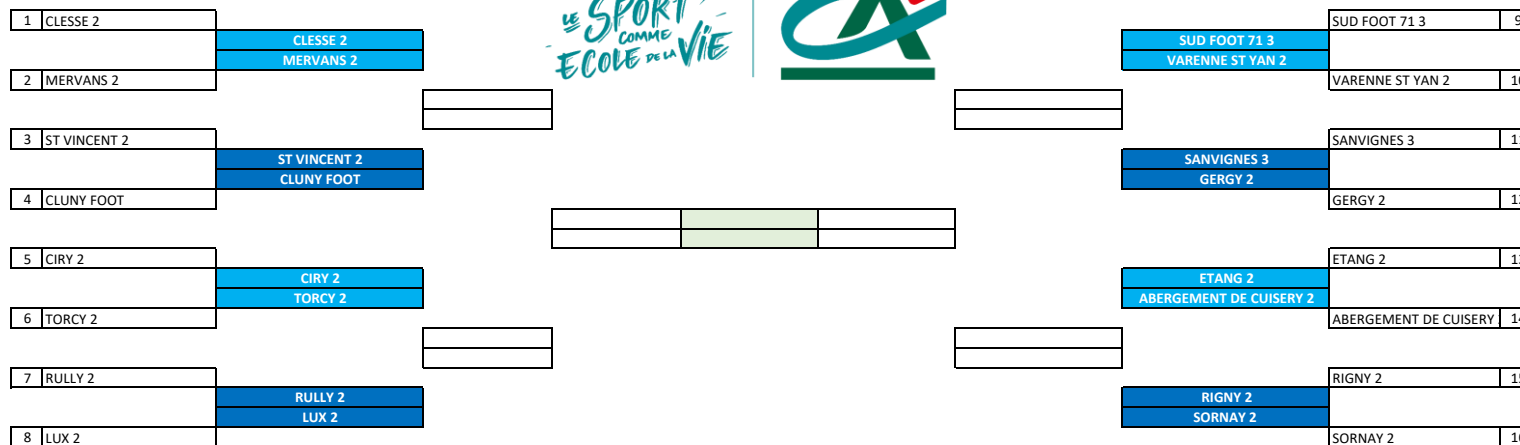

Coupe District Féminine à 8

QUALIFIES
 VARENNE ST YAN
 S.G.P.B
 GUEUGNON
 MOROGES
 MACON UF
 LA CLAYETTE
 SAGY
 TRAMAYES

1	MOROGES	MOROGES	TRAMAYES	5
		LA CLAYETTE	TRAMAYES	
2	LA CLAYETTE		MACON UF	6
			MACON UF	
3	VARENNE ST YAN	VARENNE ST YAN	S.G.P.B	7
		GUEUGNON	S.G.P.B	
4	GUEUGNON		SAGY	8
			SAGY	

COUPE SPORT COMM

QUALIFIES	
CHASSY MARLY OUDRY	D3
MELLECEY MERCUREY	D2
CHAMPFORGEUIL	D2
BOIS DU VERNE	D2
MACON SPORTING	D2
CHATENOY 2	D2
TOULON	D2
ST USUGE	D2
BUXY	D2
ST VALLIER	D2
SENNECE LES MACON	D2
DEMIGNY	D2
LUX	D1
LA CLAYETTE	D1
ST REMY	D1
OUROUX	D1

COUPE CREDIT AGRICOLE

QUALIFIES	
ABERGEMENT DE CUISERY 2	D4
CLUNY FOOT	D4
SORNAY 2	D4
CLESSE 2	D4
CIRY 2	D3
RULLY 2	D3
ETANG 2	D3
SANVIGNES 3	D3
GERGY 2	D3
TORCY 2	D3
RIGNY 2	D3
SUD FOOT 71 3	D3
MERVANS 2	D3
VARENNE ST YAN 2	D3
ST VINCENT 2	D3
LUX 2	D2